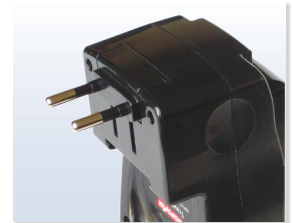

Comprend des plaques
spécifiques pour toutes les
marques de piles indiquées

Adaptateur de fiche
européenne intégré pour
utilisation partout dans le
monde

Série DSLR-500

CARACTÉRISTIQUES

- Temps de charge rapide 1 heure
- Contenu de l'emballage : plaques interchangeables pour piles spécifiques, adaptateur 12 V pour allume-cigarette de voiture, fiche de charge UE
- Protection par CPU contre les surcharges et surchauffes
- Commutation automatique de tension pour utilisation dans plus de 150 pays
- Signal sonore de charge complète
- Sélection automatique de tension partout dans le monde

Emballage trilingue : L'anglais, l'espagnol et le français apparaissent sur tous les emballages de Mizco.

ONE HOUR Digital SLR TRAVEL CHARGER

To charge Digital SLR Li-Ion batteries

Digital SLR Accessory

2-Color LED charging indicator

Plug directly to wall outlet

Includes brand dedicated plates for all listed batteries

Built-in Euro plug adapter for worldwide use

DSLR-500 Series

FEATURES

- Fast One Hour Charge Time
- Package Includes: changeable plates for dedicated batteries, 12 Volt car lighter adapter, EU charging plug
- CPU control for over-charge & over-heat protection
- Auto-voltage switching for use in over 150 countries
- Alarm to signal when charge is complete
- Worldwide Auto-Voltage