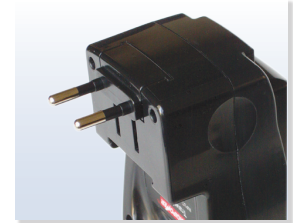

CHARGEUR DE VOYAGE SLR numérique « UNE HEURE »

Pour charger les piles au lithium-ion pour appareils photo SLR

Accessoire pour
SLR numérique

Voyant indicateur de charge
à 2 couleurs

Se branche directement sur
une prise murale

Comprend des plaques
spécifiques pour toutes les
marques de piles indiquées

Adaptateur de fiche
européenne intégré pour
utilisation partout dans le
monde

Série DSLR-500

CARACTÉRISTIQUES

- Temps de charge rapide 1 heure
- Contenu de l'emballage : plaques interchangeables pour piles spécifiques, adaptateur 12 V pour allume-cigarette de voiture, fiche de charge UE
- Protection par CPU contre les surcharges et surchauffes
- Commutation automatique de tension pour utilisation dans plus de 150 pays
- Signal sonore de charge complète
- Sélection automatique de tension partout dans le monde

Plug directly to wall outlet

Includes brand dedicated plates for all listed batteries

Built-in Euro plug adapter for worldwide use

DSLR-500 Series

FEATURES

- Fast One Hour Charge Time
- Package Includes: changeable plates for dedicated batteries, 12 Volt car lighter adapter, EU charging plug
- CPU control for over-charge & over-heat protection
- Auto-voltage switching for use in over 150 countries
- Alarm to signal when charge is complete
- Worldwide Auto-Voltage